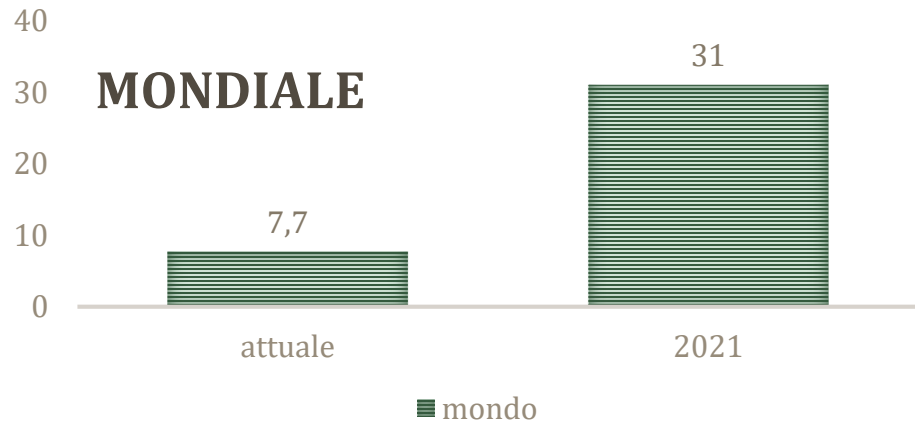

MERCATO

- Attualmente sono 7.7 miliardi $
- Nel 2021 è previsto un mercato di 31 miliardi