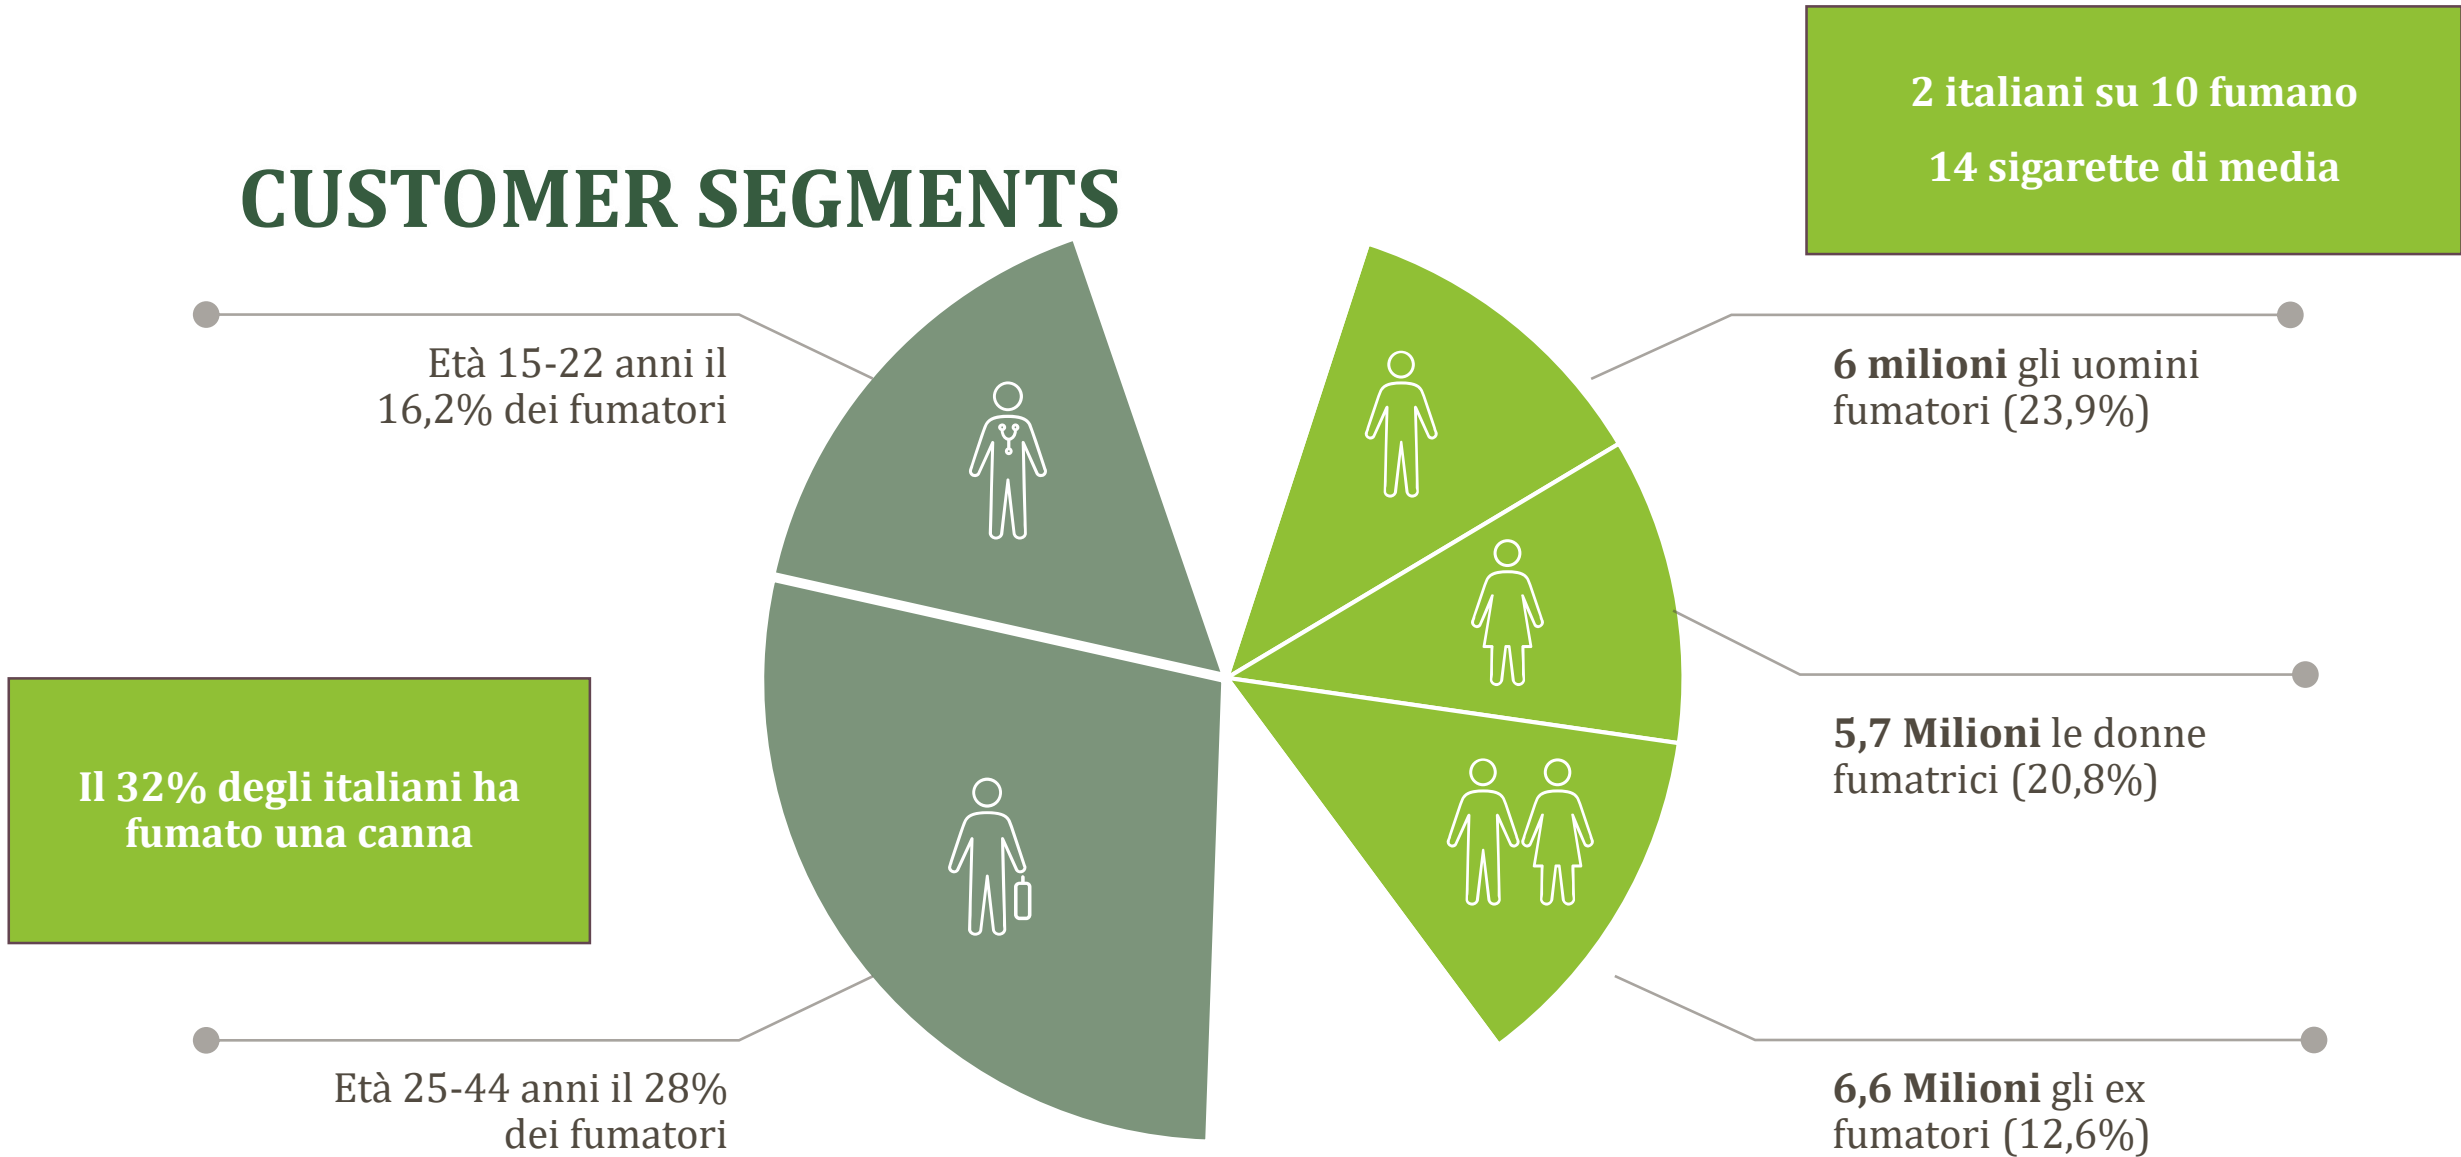

cannab**easy**

LA TUA CANNABIS LIGHT A CASA IN UN'ORA

Cannabeasy vuole essere il primo delivery di canapa legale in Italia.

Sicuro, Anonimo e Legale.

QUADRO NORMATIVO

Legge 242/16 Tenore di **THC <0,2%**

Tolleranza fino a **THC <0,6%**

- E se mi fermano con un pacchetto?
- Mi vergogno di entrare
- Chissà chi trovo dentro.
- Devo uscire di casa?

Te la portiamo noi a casa!

MERCATO

- Attualmente sono 7.7 miliardi \$
- Nel 2021 è previsto un mercato di 31 miliardi

- Cannabis Light a regime vale 44 milioni di €
- Illegale (oggi) è 3,5 miliardi €

Se l'Europa legalizzasse il mercato globale sarebbe di **oltre 60 miliardi**

CUSTOMER SEGMENTS

PRODOTTO

Sito web responsive